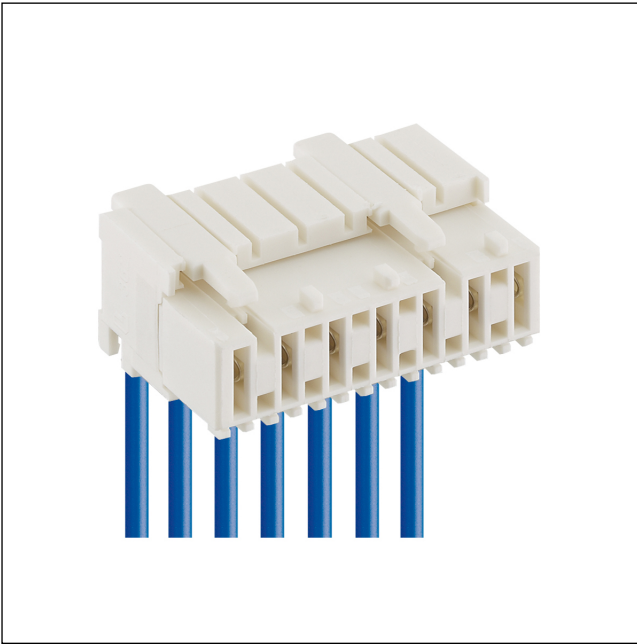

36

3623

RAST-5-Steckverbinder, Raster 5,0 mm

RAST-5-Steckverbinder für indirektes Stecken, in  
Schneidklemmtechnik (SKT), mit Außenverriegelung, ohne  
Teilungsverlust anreihbar

---

Approbationen:

- \*a konfektionierter Zustand
- \*b Leiterabgang 90° oder 180°
- \*c Farbkodierung (FB) optional nach Kundenspezifikation
- \*d K = Kodierung  
P = Positionierung  
V = Verriegelung
- \*e Farbkennzeichnung blau bei 3623 (M...)S01
- \*f Verkettung der Bauteile (Lieferzustand)

**Zugehörige Produkte**

Gegenstücke

<a href="#">☞ 3618</a>	<a href="#">☞ 3618-1</a>	<a href="#">☞ 3618-2</a>
<a href="#">☞ 3618-3</a>	<a href="#">☞ 361899</a>	<a href="#">☞ 361899-1</a>
<a href="#">☞ 361899-2</a>	<a href="#">☞ 361899-3</a>	<a href="#">☞ 3641</a>
<a href="#">☞ 364197</a>	<a href="#">☞ 364199</a>	<a href="#">☞ 3642</a>
<a href="#">☞ 364299</a>	<a href="#">☞ 3643</a>	<a href="#">☞ 364399</a>
<a href="#">☞ 3644</a>	<a href="#">☞ 364499</a>	<a href="#">☞ 3645</a>
<a href="#">☞ 364599</a>	<a href="#">☞ 3647</a>	<a href="#">☞ 3648</a>
<a href="#">☞ 3649</a>	<a href="#">☞ 3671</a>	<a href="#">☞ 367199</a>
<a href="#">☞ 3672</a>	<a href="#">☞ 367299</a>	<a href="#">☞ 3673</a>
<a href="#">☞ 367399</a>	<a href="#">☞ 3674</a>	<a href="#">☞ 367499</a>
<a href="#">☞ 3676</a>	<a href="#">☞ 3677</a>	<a href="#">☞ 3678</a>
<a href="#">☞ 3679</a>	<a href="#">☞ 3680</a>	<a href="#">☞ 3683</a>

36

3623

Bestellbezeichnung	Polzahl	VE (Stück)	MDQ (Stück)	Abmessungen	
				A (mm)	B (mm)
3623 02	2	3600	3600	5	9,9
3623 03	3	2250	2250	10	14,9
3623 04	4	1800	1800	15	19,9
3623 05	5	1350	1350	20	24,9
3623 06	6	900	1800	25	29,9
3623 07	7	900	1800	30	34,9
3623 08	8	900	1800	35	39,9
3623 09	9	450	1800	40	44,9
3623 10	10	450	1800	45	49,9
3623 11	11	450	1800	50	54,9
3623 12	12	450	1800	55	59,9